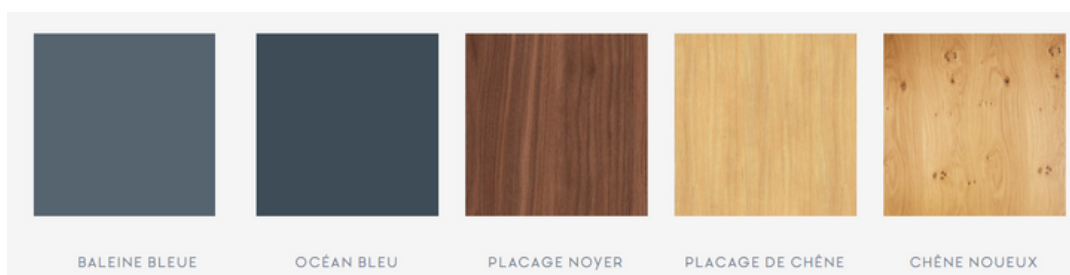

ACABADOS

Al ser fabricación personalizada ofrecemos la posibilidad de combinar los distintos acabados en laca y madera natural tanto en mate como en brillo o texturizado; también nos adaptamos a cualquier RAL que soliciten nuestros clientes. Hay opciones de acabados artesanales tanto en DM como en hierro.

FINITIONS

Comme il s'agit d'une fabrication personnalisée, nous offrons la possibilité de combiner les différentes finitions en laque et en bois naturel, à la fois en mat, brillant ou texturé ; Nous nous adaptons également à tous les RAL demandés par nos clients. Il existe des options pour les finitions artisanales en DM et en fer.

FINISHEDS

As it is a personalized manufacture, we offer the possibility of combining the different finishes in lacquer and natural wood, both in matt, gloss or textured; We also adapt to any RAL that our clients request. There are options for handcrafted finishes in both DM and iron.