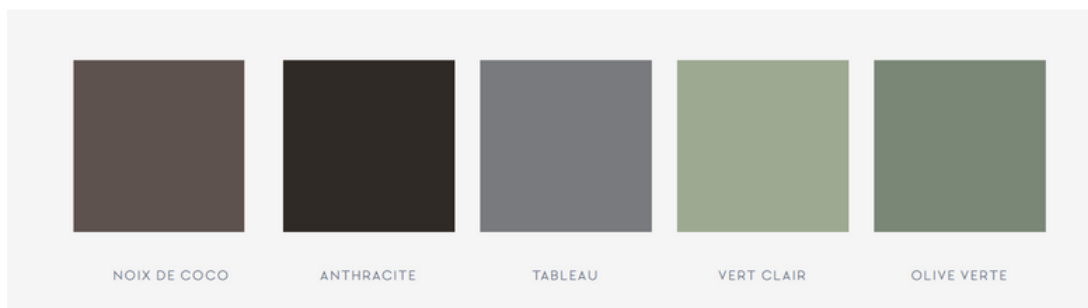

ACABADOS

Al ser fabricación personalizada ofrecemos la posibilidad de combinar los distintos acabados en laca y madera natural tanto en mate como en brillo o texturizado; también nos adaptamos a cualquier RAL que soliciten nuestros clientes. Hay opciones de acabados artesanales tanto en DM como en hierro.

FINITIONS

Comme il s'agit d'une fabrication personnalisée, nous offrons la possibilité de combiner les différentes finitions en laque et en bois naturel, à la fois en mat, brillant ou texturé ; Nous nous adaptons également à tous les RAL demandés par nos clients. Il existe des options pour les finitions artisanales en DM et en fer.

FINISHEDS

As it is a personalized manufacture, we offer the possibility of combining the different finishes in lacquer and natural wood, both in matt, gloss or textured; We also adapt to any RAL that our clients request. There are options for handcrafted finishes in both DM and iron.