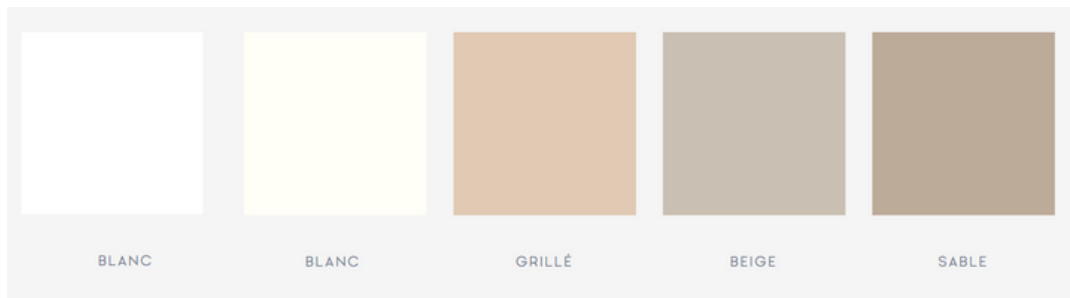

ACABADOS

Al ser fabricación personalizada ofrecemos la posibilidad de combinar los distintos acabados en laca y madera natural tanto en mate como en brillo o texturizado; también nos adaptamos a cualquier RAL que soliciten nuestros clientes. Hay opciones de acabados artesanales tanto en DM como en hierro.

FINITIONS

Comme il s'agit d'une fabrication personnalisée, nous offrons la possibilité de combiner les différentes finitions en laque et en bois naturel, à la fois en mat, brillant ou texturé ; Nous nous adaptons également à tous les RAL demandés par nos clients. Il existe des options pour les finitions artisanales en DM et en fer.

FINISHEDS

As it is a personalized manufacture, we offer the possibility of combining the different finishes in lacquer and natural wood, both in matt, gloss or textured; We also adapt to any RAL that our clients request. There are options for handcrafted finishes in both DM and iron.