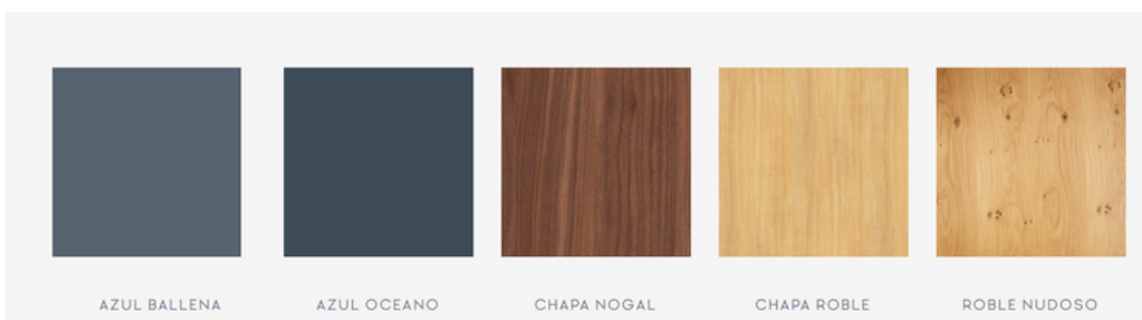

ACABADOS

Al ser fabricación personalizada ofrecemos la posibilidad de combinar los distintos acabados en laca y madera natural tanto en mate como en brillo o texturizado; también nos adaptamos a cualquier RAL que soliciten nuestros clientes. Hay opciones de acabados artesanales tanto en DM como en hierro.

FINITIONS

Comme il s'agit d'une fabrication personnalisée, nous offrons la possibilité de combiner les différentes finitions en laque et en bois naturel, à la fois en mat, brillant ou texturé ; Nous nous adaptons également à tous les RAL demandés par nos clients. Il existe des options pour les finitions artisanales en DM et en fer.

FINISHEDS

As it is a personalized manufacture, we offer the possibility of combining the different finishes in lacquer and natural wood, both in matt, gloss or textured; We also adapt to any RAL that our clients request. There are options for handcrafted finishes in both DM and iron.